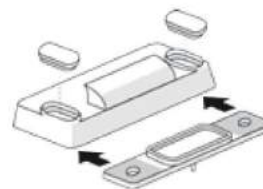

OMIPMC0020

- riscontro registrabile
- adjustable striker
- repère réglable
- elemento de contacto regulable

OMIP000050

- kit maniglia esterna + Interna + tiranteria con serratura
- kit ext + int handle + accessories with key
- Kit poignée ext + int + accessoires avec clé
- Kit cierre ext + int + accesorios con llave

OMIP000049

- kit senza chiave
- kit without key
- Kit sans clé
- Kit sin llave

JUR0000001

- kit maniglia esterna + Interna + tiranteria con serratura
- kit ext + int handle + accessories with key
- Kit poignée ext + int + accessoires avec clé
- Kit cierre ext + int + accesorios con llave

JUR0000003

- kit senza chiave
- kit without key
- Kit sans clé
- Kit sin llave

KABAC0000010

- kit maniglia esterna + Interna + tiranteria con serratura
- kit ext + int handle + accessories with key
- Kit poignée ext + int + accessoires avec clé
- Kit cierre ext + int + accesorios con llave

L = 61 mm