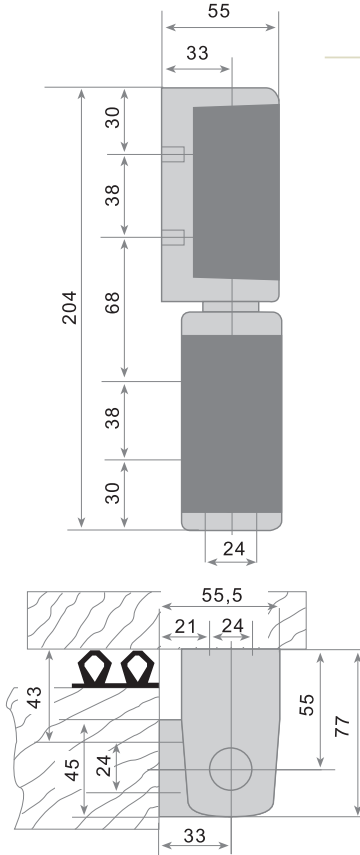

# 980-981

HINGE

Fabricada en composite gris  
 Casquillos en poliamida 6.6  
 Embellecedor en ABS  
 Fijación invisible con la puerta cerrada  
 Intercambiable derecha e izquierda  
 Peso máximo de puerta:  
 80 kg.(para 2 bisagras)  
 8 Tornillos de Ø 6 mm.

Grey composite hinge  
 6.6 Polyamide bushings  
 ABS Cover  
 Invisible fixing when the door is closed.  
 Interchangeable for left and right hand doors  
 Maximum door weight:  
 80 Kgs.(for 2 hinges)  
 8 Screws of Ø 6 mm.

## 980 Sin Rampa Without ramp

| Modelo<br>Version | Código<br>Code | Acabado<br>Finished                  | Peso<br>Weight |
|-------------------|----------------|--------------------------------------|----------------|
| 980               | F10 5472       | Pasador ferrítico<br>Ferrous pin     | 460 grs.       |
| 980-HP            | F10 5473       | Pasador Inox.<br>Stainless steel pin | 460 grs.       |