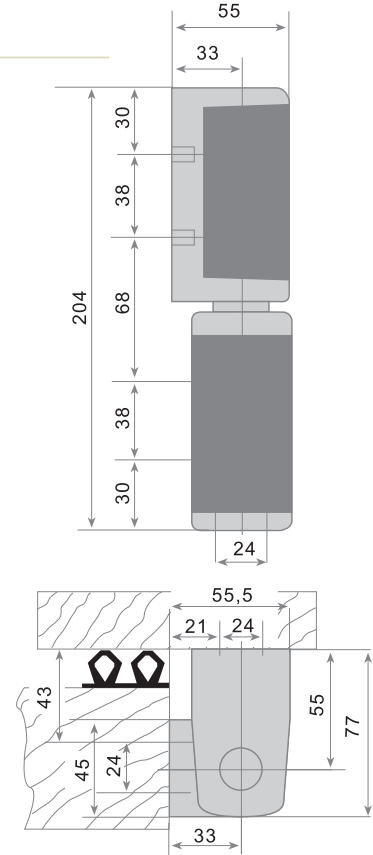

# 980-981

HINGE

Fabricada en composite gris  
 Casquillos en poliamida 6.6  
 Embellecedor en ABS  
 Fijación invisible con la puerta cerrada  
 Intercambiable derecha e izquierda  
 Peso máximo de puerta:  
 80 kg.(para 2 bisagras)  
 8 Tornillos de Ø 6 mm.

Grey composite hinge  
 6.6 Polyamide bushings  
 ABS Cover  
 Invisible fixing when the door is closed.  
 Interchangeable for left and right hand doors  
 Maximum door weight:  
 80 Kgs.(for 2 hinges)  
 8 Screws of Ø 6 mm.

## 980 Sin Rampa Without ramp

| Modelo<br>Version | Código<br>Code | Acabado<br>Finished                  | Peso<br>Weight |
|-------------------|----------------|--------------------------------------|----------------|
| 980               | F10 5472       | Pasador ferrítico<br>Ferrous pin     | 460 grs.       |
| 980-HP            | F10 5473       | Pasador Inox.<br>Stainless steel pin | 460 grs.       |