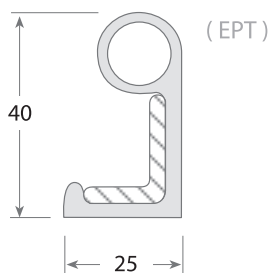

BURLETES GASKETS

Burlete fabricado en caucho blando para temperatura hasta -50° C en color negro con tensor en PVC
 Gasket made of very soft black rubber for temperatures down to -50° C, with PVC fixing strip

3340
FIO 3749

Frontal | **Burlete Gasket** 3 mts + **Tensor Fixing strip** 3 mts | Frontal
 Material / Material: Goma / Rubber, Material / Material: PVC

501
FIO 3750

Frontal | **Burlete Gasket** 2 mts + **Tensor Fixing strip** 2 mts | Frontal
 Material / Material: Goma / Rubber, Material / Material: PVC

3530 / 516

Cod.	Burlete Gasket	Tensor Fixing strip	
	Material / Material: Goma / Rubber	Material / Material: PVC	
3530			
516			
Bajo puerta Lower door			
FIO 3752	1.5 mts	1.5 mts	1640/2320
FIO 3744	2.1 mts	2.1 mts	2340/3340
FIO 3745	2.7 mts	2.7 mts	3530/7530
FIO 3746	3.4 mts	3.4 mts	7640/8530

Modelo Version	Código Code	Largo / Length (mts)		Peso Weight	
		Burlete / Gasket	Tensor / Fixing strip		
BURLETES	3340	FIO 3749	3 mts	3 mts	1.8 Kgs.
	501	FIO 3750	2 mts	2 mts	2.3 Kgs.
	3530 516	FIO 3752	1.5 mts	1.5 mts	722 Kgs.
		FIO 3744	2.1 mts	2.1 mts	946 Kgs.
		FIO 3745	2.7 mts	2.7 mts	1.5 Kgs.
		FIO 3746	3.4 mts	3.4 mts	2.45 Kgs.
					GASKETS